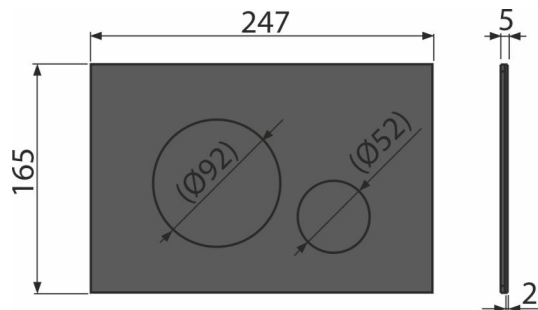

TURN-BLACK

Ovládacie tlačítko pre predstenové inštalačné systémy, nerez-čierna mat

Použitie

Pre predstenové inštalačné systémy a WC nádrže pre zamurovanie

Vlastnosti

- Detailné spracovanie laserovou technológiou
- Dvojčinné mechanické splachovanie
- Kompatibilný pre všetky predstenové inštalačné systémy a nádrže pre zamurovanie ALCAPLAST
- Materiál: ušľachtilá oceľ, lakovaná farebná úprava
- Mechanizmus je plne integrovaný do steny
- Odolné proti UV žiareniu a vonkajším vplyvom
- Povrchová úprava: nerez-čierna mat s antibakteriálnymi vlastnosťami (zaistené obsahom zlúčenín striebra)
- Tlačítko minimálne vystupuje nad obklad
- Údržba bežnými čistiacimi prostriedkami používanými v domácnosti na vodovodné armatúry a kúpeľňové doplnky

Rozsah dodávky

- Adaptačná sada pre ovládací mechanizmus vypúšťacieho ventilu
- Tlačítko
- Upevňovací rámček tlačítka
- Závitová úchytká rámčeku tlačítka 2 ks

Objednací kód, Logistické informácie

Kód	EAN	Hmotnosť (kus | balenie | paleta)	Rozmer (kus | balenie)	Množstvo (balenie | paleta)
TURN-BLACK	8595580577513	Nerez-čierna mat 0,81 | 8,13 | 247,7 kg	255x85x175 | 595x245x395 mm	10 | 280 ks

Záruky **Colný kód**
2/2 rokov * 73269098

Technické parametre

- Ovládacia síla < 20 N