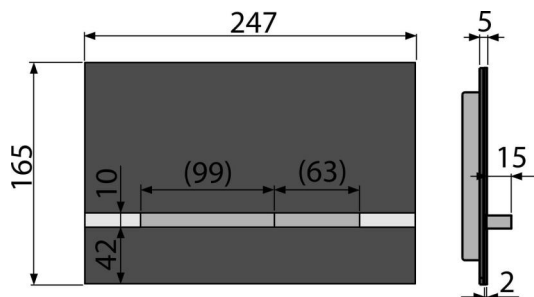

STRIPE-GL1204

Ovládacie tlačítko pre predstavené inštalačné systémy, sklo-čierna

Použitie

Pre predstavené inštalačné systémy a WC nádrže pre zamurovanie

Vlastnosti

- Dvojčinné mechanické splachovanie
- Kompatibilný pre všetky predstavené inštalačné systémy a nádrže pre zamurovanie ALCAPLAST
- Materiál: čierne sklo
- Mechanizmus je plne integrovaný do steny
- Odolné proti UV žiareniu a vonkajším vplyvom
- Tlačítka minimálne vystupuje nad obklad
- Údržba bežnými čistiacimi prostriedkami používanými v domácnosti na vodovodné armatúry a kúpeľňové doplnky

Rozsah dodávky

- Adaptačná sada pre ovládací mechanizmus vypúšťacieho ventilu
- Tlačítka
- Upevňovací rámček tlačítka
- Závitová úchytká rámčeku tlačítka 2 ks

Objednací kód, Logistické informácie

Kód	EAN	Sklo-čierna	Hmotnosť (kus balenie paleta)	Rozmer (kus balenie)	Množstvo (balenie paleta)
STRIPE-GL1204	8595580546205	Sklo-čierna	1,41 14,11 415,0 kg	255x85x175 590x390x240 mm	10 280 ks