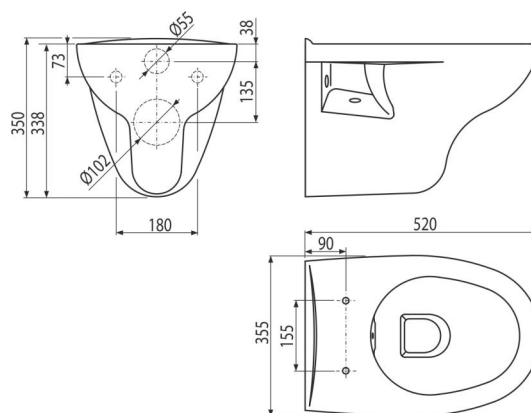

WC RIMFLOW

WC závesné

Použitie

Pre montáž na predstavené inštalačné systémy

Pre montáž na stenu

Vlastnosti

- Farba: biela
- Bez splachovacieho kruhu – pre jednoduchú údržbu a čistenie
- Hlboké splachovanie
- Kompatibilný s WC sedátkami A601-A606, A60, A64, A66, A67SLIM
- Materiál: keramika
- Rozstup upevnenia 180 mm

Rozsah dodávky

- WC misa

Objednací kód, Logistické informácie

| Kód | EAN | Hmotnosť (kus balenie paleta) | Rozmer (kus balenie) | Množstvo (balenie paleta) |
|------------|---------------|--------------------------------------|---------------------------|--------------------------------|
| WC RIMFLOW | 8595580558192 | 17,50 17,50 230,0 kg | 555×390×365 mm | 1 12 ks |

Záruky **Colný kód**
2/2 rokov * 69109000

Technické parametre

- Objem splachovania 3/6 l