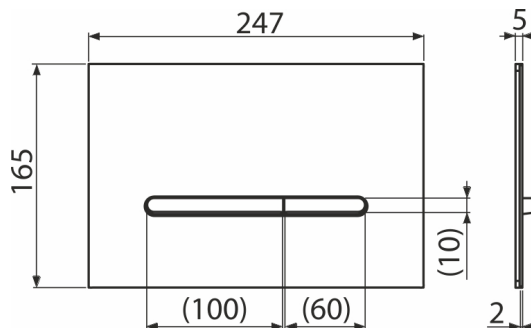

RAY

Ovládacie tlačítko pre predstenové inštalačné systémy, alunox-mat

Použitie

Pre predstenové inštalačné systémy a WC nádrže pre zamurovanie

Vlastnosti

- Detailné spracovanie laserovou technológiou
- Dvojčinné mechanické splachovanie
- Kompatibilný pre všetky predstenové inštalačné systémy a nádrže pre zamurovanie Alca
- Materiál: eloxovaný hliník, ušľachtilá oceľ
- Mechanizmus je plne integrovaný do steny
- Odolné proti UV žiareniu a vonkajším vplyvom
- Povrchová úprava: alunox-mat, Anti-fingerprint s úpravou proti odtlačkom prstov
- Tlačítko minimálne vystupuje nad obklad
- Údržba bežnými čistiacimi prostriedkami používanými v domácnosti na vodovodné armatúry a kúpeľňové doplnky

Rozsah dodávky

- Adaptačná sada pre ovládací mechanizmus vypúšťacieho ventilu
- Tlačítko
- Upevňovací rámček tlačítka
- Závitová úchytka rámčeku tlačítka 2 ks

Objednací kód, Logistické informácie

Kód	EAN	Hmotnosť (kus | balenie | paleta)	Rozmer (kus | balenie)	Množstvo (balenie | paleta)
RAY	8595580583637	Alunox-mat 0,90 | 9,02 | 272,5 kg	255×85×175 | 595×245×395 mm	10 | 280 ks

Záruky **Colný kód**
2/2 rokov * 39269097

Technické parametre

- Ovládacia sila < 20 N