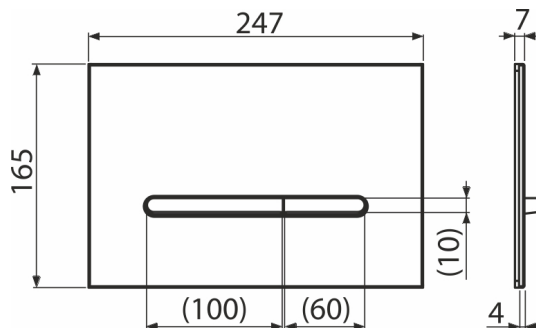

RAY-GL1204

Ovládacie tlačítko pre predstavené inštalačné systémy, sklo-čierna

Použitie

Pre predstavené inštalačné systémy a WC nádrže pre zamurovanie

Vlastnosti

- Dvojčinné mechanické splachovanie
- Kompatibilný pre všetky predstavené inštalačné systémy a nádrže pre zamurovanie Alca
- Materiál: čierne sklo
- Mechanizmus je plne integrovaný do steny
- Odolné proti UV žiareniu a vonkajším vplyvom
- Tlačítko minimálne vystupuje nad obklad
- Údržba bežnými čistiacimi prostriedkami používanými v domácnosti na vodovodné armatúry a kúpeľňové doplnky

Rozsah dodávky

- Adaptačná sada pre ovládací mechanizmus vypúšťacieho ventilu
- Tlačítko
- Upevňovací rámček tlačítka
- Závitová úchytká rámčeku tlačítka 2 ks

Objednací kód, Logistické informácie

Kód	EAN		Hmotnosť (kus balenie paleta)	Rozmer (kus balenie)	Množstvo (balenie paleta)
RAY-GL1204	8595580583651	Sklo-čierna	1,06 10,62 317,3 kg	255x85x175 595x245x395 mm	10 280 ks