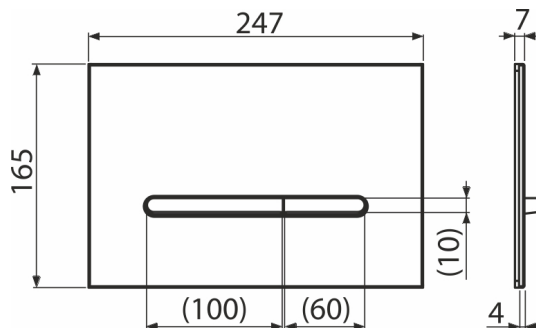

RAY-GL1200

Ovládacie tlačítko pre predstenové inštalačné systémy, sklo-biela

Použitie

Pre predstenové inštalačné systémy a WC nádrže pre zamurovanie

Vlastnosti

- Dvojčinné mechanické splachovanie
- Kompatibilný pre všetky predstenové inštalačné systémy a nádrže pre zamurovanie Alca
- Materiál: biele sklo
- Mechanizmus je plne integrovaný do steny
- Odolné proti UV žiareniu a vonkajším vplyvom
- Tlačítko minimálne vystupuje nad obklad
- Údržba bežnými čistiacimi prostriedkami používanými v domácnosti na vodovodné armatúry a kúpeľňové doplnky

Rozsah dodávky

- Adaptačná sada pre ovládací mechanizmus vypúšťacieho ventilu
- Tlačítko
- Upevňovací rámček tlačítka
- Závitová úchytká rámčeku tlačítka 2 ks

Objednací kód, Logistické informácie

Kód	EAN		Hmotnosť (kus | balenie | paleta)	Rozmer (kus | balenie)	Množstvo (balenie | paleta)
RAY-GL1200	8595580583644	Sklo-biela	1,06 | 10,62 | 317,3 kg	255x85x175 | 595x245x395 mm	10 | 280 ks

Záruky **Colný kód**

2/2 rokov * 70200080

Technické parametre

- Ovládacia sila < 20 N