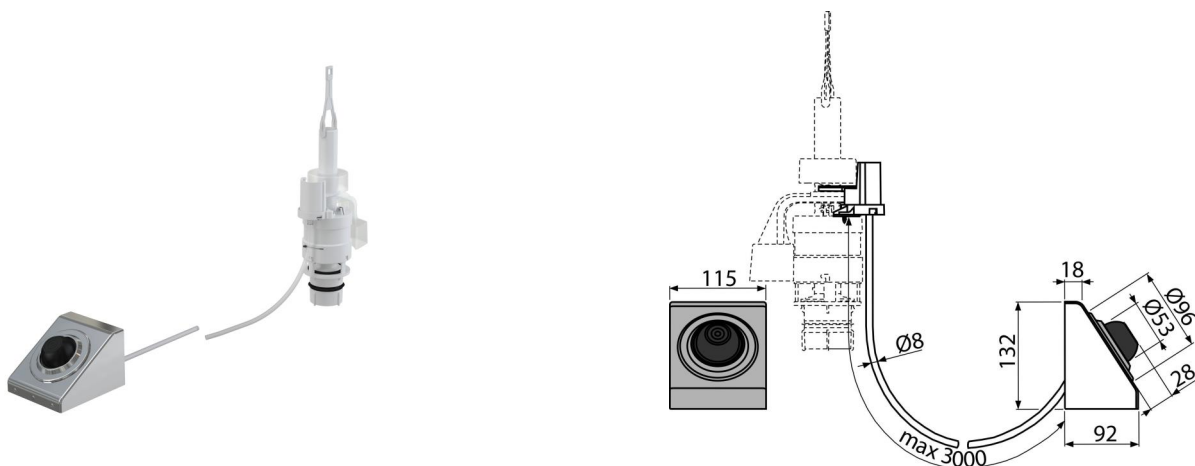

MPO13

Oddialené pneumatické splachovanie nožné, kov, zabudovanie: na stenu

Použitie

- Nemožno použiť pre predstavené inštalačné systémy Slim
- Pre osoby so zníženou hybnosťou
- Pre plastové nádrčky Alca po výmene tiahla a spodnej výpuste
- Pre použitie vo verejných priestoroch
- Pre predstavené inštalačné systémy Alca
- Pre zabudovanie na stenu

Vlastnosti

- Farba: chróm
- Jeden objem splachovania 6 l
- Možno umiestniť až 3 m od toalety
- Materiál: nerez, ABS, polypropylén

Rozsah dodávky

- Fixačný set: vrut 3,5×10 – 2 ks
- Hadička 3 m na prepojenie tlačítka a vypúšťacieho ventilu
- Ovládací mechanizmus
- Tlačítko pneumatického ovládania
- Vypúšťací ventil

Objednací kód, Logistické informácie

Kód	EAN	Hmotnosť (kus balenie paleta)	Rozmer (kus balenie)	Množstvo (balenie paleta)
MPO13	8595580501983	1,43 14,29 248,6 kg	315×210×120 590×430×390 mm	10 160 ks

Záruky	Colný kód	Normy
2/2 rokov *	84818019	EN 14055

Technické parametre

- Hygienická rezerva 3
- Maximálna dĺžka pneumatickej hadičky ovládania 3
- Rozsah nastavenia spláchnutia 6-9
- Štandardné nastavenie spláchnutia 6