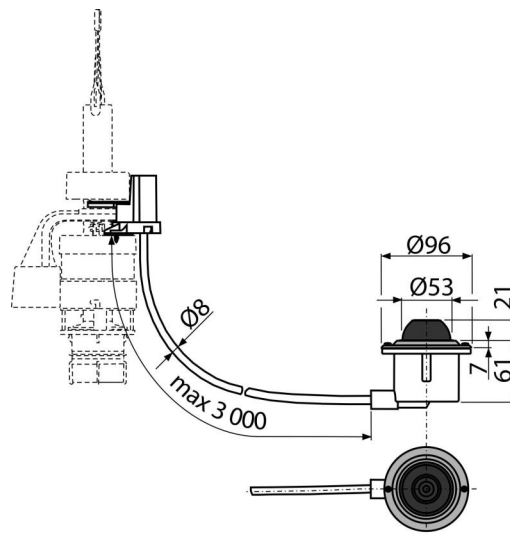

MPO12

Oddialené pneumatické splachovanie nožné, kov, zabudovanie: do podlahy

Použitie

Nemožno použiť pre predstavené inštalačné systémy Slim
Pre osoby so zníženou hybnosťou
Pre plastové nádrčky Alca po výmene tiahla a spodnej výpuste
Pre použitie vo verejných priestoroch
Pre predstavené inštalačné systémy Alca
Pre zabudovanie do podlahy

Vlastnosti

- Farba: chróm
- Jeden objem splachovania 6 l
- Možno umiestniť až 3 m od toalety
- Materiál: nerez, ABS, polypropylén

Rozsah dodávky

- Fixačný set: vrut 3,5×10 – 2 ks
- Hadička 3 m na prepojenie tlačítka a vypúšťacieho ventilu
- Ovládací mechanizmus
- Tlačítko pneumatického ovládania
- Vypúšťací ventil

Objednací kód, Logistické informácie

Kód	EAN	Hmotnosť (kus | balenie | paleta)	Rozmer (kus | balenie)	Množstvo (balenie | paleta)
MPO12	8595580501976	1,17 | 11,66 | 206,5 kg	315×210×120 | 590×430×390 mm	10 | 160 ks

Záruky	Colný kód	Normy
2/2 rokov *	84818019	EN 14055

Technické parametre

- Hygienická rezerva 3
- Maximálna dĺžka pneumatickej hadičky ovládania 3
- Rozsah nastavenia spláchnutia 6-9
- Štandardné nastavenie spláchnutia 6