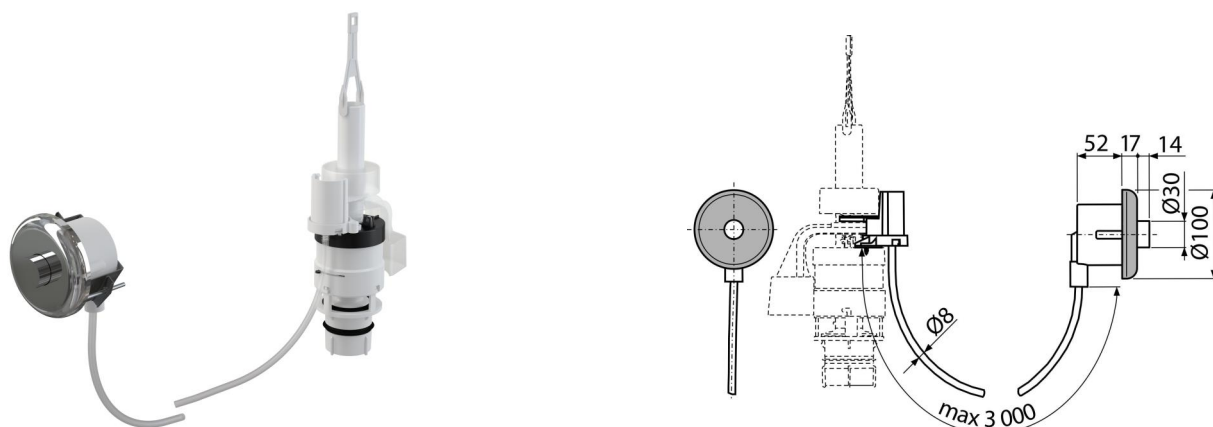

MPO11

Oddialené pneumatické splachovanie ručné, chróm-lesk, zabudovanie: do steny

Použitie

Nemožno použiť pre predstenové inštalčné systémy Slim
 Pre osoby so zníženou hybnosťou
 Pre plastové nádrčky Alca po výmene tiahla a spodnej výpuste
 Pre predstenové inštalčné systémy Alca
 Pre zabudovanie do murovaných konštrukcií a ľahkých priečok

Vlastnosti

- Farba: chróm
- Jeden objem splachovania 6 l
- Možno umiestniť až 3 m od toalety
- Materiál: pochrómovaný plast

Rozsah dodávky

- Fixačný set: vrut 3,5×10 – 2 ks
- Hadička 3 m na prepojenie tlačítka a vypúšťacieho ventilu
- Ovládací mechanizmus
- Tlačítko pneumatického ovládania
- Vypúšťací ventil

Objednací kód, Logistické informácie

Kód	EAN	Hmotnosť (kus balenie paleta)	Rozmer (kus balenie)	Množstvo (balenie paleta)
MPO11	8595580501969	1,14 11,41 202,5 kg	315×210×120 590×430×390 mm	10 160 ks

Záruky Colný kód Normy
 2/2 rokov * 84818019 EN 14055

Technické parametre

- Hygienická rezerva 3
- Maximálna dĺžka pneumatickej hadičky ovládania 3
- Rozsah nastavenia spláchnutia 6-9
- Štandardné nastavenie spláchnutia 6