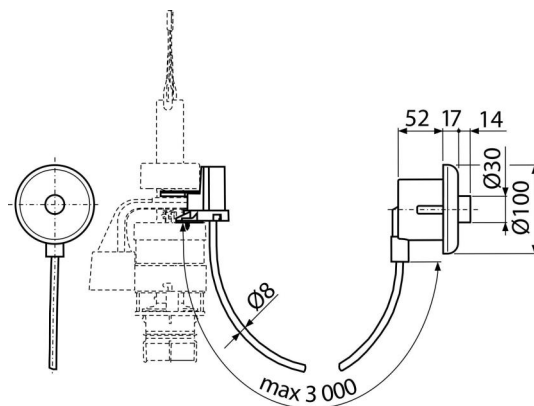

MPO10

Oddialené pneumatické splachovanie ručné, biele, zabudovanie: do steny

Použitie

- Nemožno použiť pre predstenové inštalčné systémy Slim
- Pre osoby so zníženou hybnosťou
- Pre plastové nádrčky Alca po výmene tiahla a spodnej výpuste
- Pre predstenové inštalčné systémy Alca
- Pre zabudovanie do murovaných konštrukcií a ľahkých priečok

Vlastnosti

- Farba: biela
- Jeden objem splachovania 6 l
- Možno umiestniť až 3 m od toalety
- Materiál: ABS, polypropylén

Rozsah dodávky

- Fixačný set: vrut 3,5×10 – 2 ks
- Hadička 3 m na prepojenie tlačítka a vypúšťacieho ventilu
- Ovládací mechanizmus
- Tlačítko pneumatického ovládania
- Vypúšťací ventil

Objednací kód, Logistické informácie

Kód	EAN	Hmotnosť (kus | balenie | paleta)	Rozmer (kus | balenie)	Množstvo (balenie | paleta)
MPO10	8595580501952	1,13 | 11,30 | 200,8 kg	315×210×120 | 590×390×430 mm	10 | 160 ks

Záruky	Colný kód	Normy
2/2 rokov *	84818019	EN 14055

Technické parametre

- Hygienická rezerva 3 l
- Maximálna dĺžka pneumatickej hadičky ovládania 3 m
- Rozsah nastavenia spláchnutia 6-9 l
- Štandardné nastavenie spláchnutia 6 l