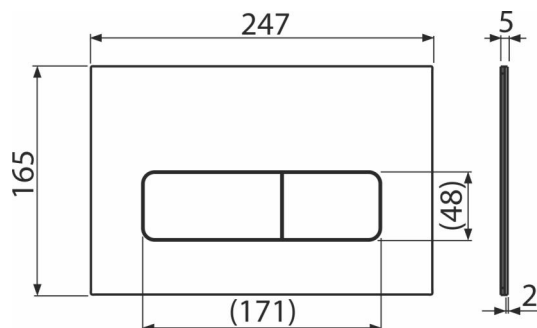

MOON-WHITE

Ovládacie tlačítko pre predstenové inštalačné systémy, nerez-biela lesk

Použitie

Pre predstenové inštalačné systémy a WC nádrže pre zamurovanie

Vlastnosti

- Detailné spracovanie laserovou technológiou
- Dvojčinné mechanické splachovanie
- Kompatibilný pre všetky predstenové inštalačné systémy a nádrže pre zamurovanie ALCAPLAST
- Materiál: ušľachtilá oceľ, lakovaná farebná úprava
- Mechanizmus je plne integrovaný do steny
- Odolné proti UV žiareniu a vonkajším vplyvom
- Povrchová úprava: nerez-biela lesk
- Tlačítko minimálne vystupuje nad obklad
- Údržba bežnými čistiacimi prostriedkami používanými v domácnosti na vodovodné armatúry a kúpeľňové doplnky

Rozsah dodávky

- Adaptačná sada pre ovládací mechanizmus vypúšťacieho ventilu
- Tlačítko
- Upevňovací rámček tlačítka
- Závitová úchytká rámčeku tlačítka 2 ks

Objednací kód, Logistické informácie

Kód	EAN	Hmotnosť (kus | balenie | paleta)	Rozmer (kus | balenie)	Množstvo (balenie | paleta)
MOON-WHITE	8595580577506	Nerez-biela lesk 1,3512 | 13,5100 | 398,3400 kg	255×85×175 | 595×245×395 mm	10 | 280 ks

Záruky 2/2 rokov *   Colný kód 73269098

Technické parametre

- Ovládacia sila < 20 N