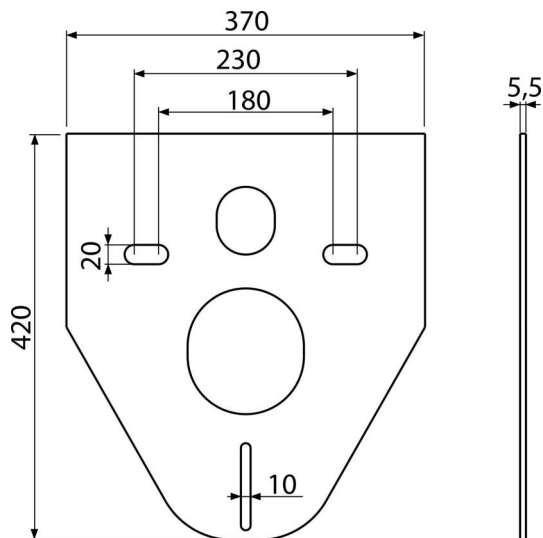

M91

Izolačná doska pre závesné WC a bidet

Použitie

Pre montáž keramiky s pripojením 180 mm a 230 mm
 Pre vyrovnanie nerovností medzi zariadenovacím predmetom a obkladom
 Pre závesné WC a závesný bidet

Vlastnosti

- Bez pamätového efektu
- Jednoducho zarezateľná do tvaru zariadenovacieho predmetu
- Materiál: XPLE
- Prerušenie prenosu vibrácií medzi stenou a zariadenovacím predmetom

Rozsah dodávky

- Izolačná doska

Objednací kód, Logistické informácie

Kód	EAN	Hmotnosť (kus balenie paleta)	Rozmer (kus balenie)	Množstvo (balenie paleta)
M91	8594045933024	0,05 7,64 50,5 kg	420×370×5,5 640×610×530 mm	150 600 ks

Záruky 2/2 rokov * Colný kód 39269097