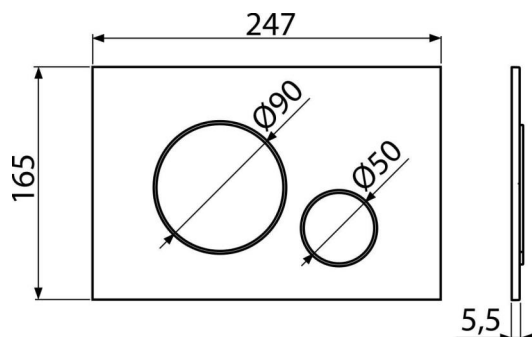

M676 THIN

Ovládacie tlačítko pre predstenové inštalačné systémy, biela-mat

Použitie

Pre predstenové inštalačné systémy a WC nádrže pre zamurovanie

Vlastnosti

- Dvojčinné mechanické splachovanie
- Kompatibilný pre všetky predstenové inštalačné systémy a nádrže pre zamurovanie ALCAPLAST
- Materiál: plast
- Povrchová úprava: biela mat s antibakteriálnymi vlastnosťami (zaistené obsahom zlúčenín striebra)
- Tlačítko minimálne vystupuje nad obklad vďaka hrúbke iba 5,5 mm

Rozsah dodávky

- Šablóna pre nastavenie skrutiek tlačítek
- Skrutka mechanizmu splachovania 2 ks
- Tlačítko
- Upevňovací rámček tlačítka
- Závitová úchytká rámčeku tlačítka 2 ks

Objednací kód, Logistické informácie

Kód	EAN	Hmotnosť (kus | balenie | paleta)	Rozmer (kus | balenie)	Množstvo (balenie | paleta)
M676	8595580566319	Biela-mat 0,36 | 9,07 | 274,0 kg	250×170×36 | 595×395×245 mm	25 | 700 ks

Záruky **Colný kód**
2/2 rokov * 39269097

Technické parametre

- Ovládacia sila < 20 N