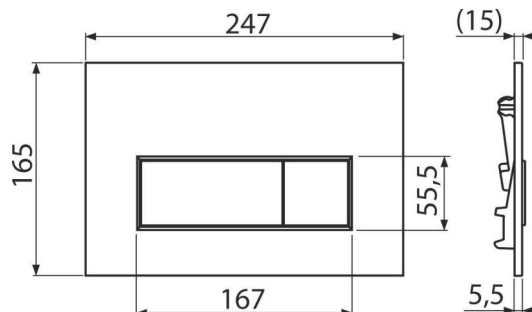

M575 THIN

Ovládacie tlačítko pre predstenové inštalačné systémy, zlatá-lesk

Použitie

Pre predstenové inštalačné systémy a WC nádrže pre zamurovanie

Vlastnosti

- Dvojčinné mechanické splachovanie
- Kompatibilný pre všetky predstenové inštalačné systémy a nádrže pre zamurovanie ALCAPLAST
- Materiál: plast
- Povrchová úprava: zlatá
- Tlačítko minimálne vystupuje nad obklad vďaka hrúbke iba 5,5 mm

Rozsah dodávky

- Šablóna pre nastavenie skrutiek tlačítek
- Skrutka mechanizmu splachovania 2 ks
- Tlačítko
- Upevňovací rámček tlačítka
- Závitová úchytká rámčeku tlačítka 2 ks

Objednací kód, Logistické informácie

Kód	EAN	Hmotnosť (kus | balenie | paleta)	Rozmer (kus | balenie)	Množstvo (balenie | paleta)
M575	8595580558635	Zlatá-lesk 0,35 | 8,66 | 262,5 kg	250×170×36 | 595×395×245 mm	25 | 700 ks

Záruky 2/2 rokov * Colný kód 39269097

Technické parametre

- Ovládacia sila < 20 N