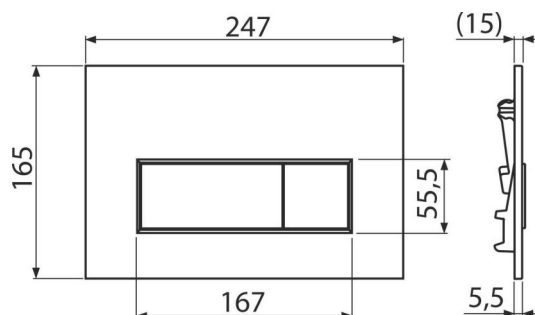

M57-RG-M THIN

Ovládacie tlačítko pre predstavené inštalačné systémy, RED GOLD-mat

Použitie

Pre predstavené inštalačné systémy a WC nádrže pre zamurovanie

Vlastnosti

- Dvojčinné mechanické splachovanie
- Kompatibilný pre všetky predstavené inštalačné systémy a nádrže pre zamurovanie ALCAPLAST
- Materiál: plast
- Povrchová úprava: RED GOLD-mat
- Tlačítko minimálne vystupuje nad obklad vďaka hrúbke iba 5,5 mm

Rozsah dodávky

- Šablóna pre nastavenie skrutiek tlačítek
- Skrutka mechanizmu splachovania 2 ks
- Tlačítko
- Upevňovací rámček tlačítka
- Závitová úchytká rámčeku tlačítka 2 ks

Objednací kód, Logistické informácie

Kód	EAN	Hmotnosť (kus balenie paleta)	Rozmer (kus balenie)	Množstvo (balenie paleta)
M57-RG-M	8595580580957	RED GOLD-mat 0,33 8,19 229,4 kg	250×170×36 595×395×245 mm	25 700 ks

Záruky **Colný kód**
2/2 rokov * 39269097

Technické parametre

- Ovládacia sila < 20 N