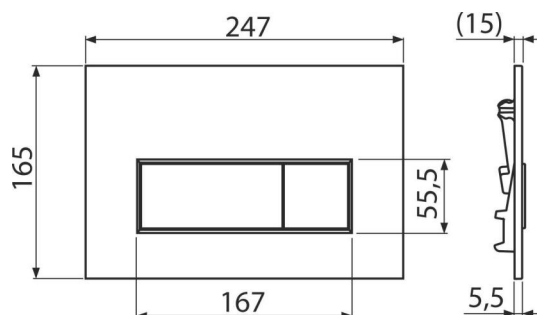

M57-N-M THIN

Ovládacie tlačítko pre predstavené inštalačné systémy, NICKEL-mat

Použitie

Pre predstavené inštalačné systémy a WC nádrže pre zamurovanie

Vlastnosti

- Dvojčinné mechanické splachovanie
- Kompatibilný pre všetky predstavené inštalačné systémy a nádrže pre zamurovanie ALCAPLAST
- Materiál: plast
- Povrchová úprava: NICKEL-mat
- Tlačítko minimálne vystupuje nad obklad vďaka hrúbke iba 5,5 mm

Rozsah dodávky

- Šablóna pre nastavenie skrutiek tlačítek
- Skrutka mechanizmu splachovania 2 ks
- Tlačítko
- Upevňovací rámček tlačítka
- Závitová úchytká rámčeku tlačítka 2 ks

Objednací kód, Logistické informácie

Kód	EAN	Hmotnosť (kus balenie paleta)	Rozmer (kus balenie)	Množstvo (balenie paleta)
M57-N-M	8595580580964	NICKEL-mat 0,33 8,19 229,4 kg	250×170×36 595×395×245 mm	25 700 ks

Záruky **Colný kód**
2/2 rokov * 39269097

Technické parametre

- Ovládacia sila < 20 N