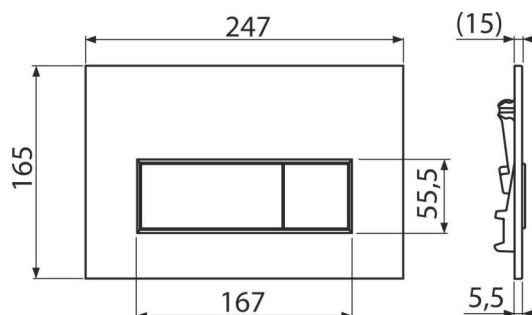

M57-GM-M THIN

Ovládacie tlačítko pre predstenové inštalačné systémy, GUN METAL-mat

Použitie

Pre predstenové inštalačné systémy a WC nádrže pre zamurovanie

Vlastnosti

- Dvojčinné mechanické splachovanie
- Kompatibilný pre všetky predstenové inštalačné systémy a nádrže pre zamurovanie ALCAPLAST
- Materiál: plast
- Povrchová úprava: GUN METAL-mat
- Tlačítko minimálne vystupuje nad obklad vďaka hrúbke iba 5,5 mm

Rozsah dodávky

- Šablóna pre nastavenie skrutiek tlačítek
- Skrutka mechanizmu splachovania 2 ks
- Tlačítko
- Upevňovací rámček tlačítka
- Závitová úchytka rámčeku tlačítka 2 ks

Objednací kód, Logistické informácie

Kód	EAN	Hmotnosť (kus balenie paleta)	Rozmer (kus balenie)	Množstvo (balenie paleta)
M57-GM-M	8595580580971	GUN METAL-mat 0,33 8,19 229,4 kg	250×170×36 595×395×245 mm	25 700 ks

Záruky **Colný kód**
2/2 rokov * 39269097