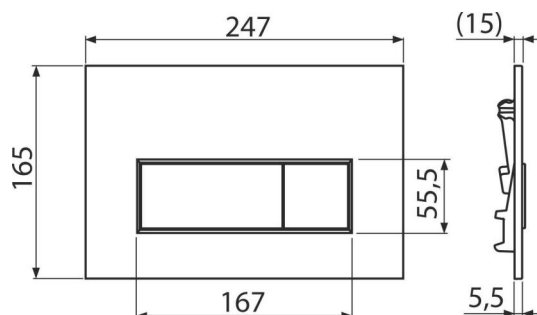

M57-G-M THIN

Ovládacie tlačítko pre predstenové inštalačné systémy, GOLD-mat

Použitie

Pre predstenové inštalačné systémy a WC nádrže pre zamurovanie

Vlastnosti

- Dvojčinné mechanické splachovanie
- Kompatibilný pre všetky predstenové inštalačné systémy a nádrže pre zamurovanie ALCAPLAST
- Materiál: plast
- Povrchová úprava: GOLD-mat
- Tlačítko minimálne vystupuje nad obklad vďaka hrúbke iba 5,5 mm

Rozsah dodávky

- Šablóna pre nastavenie skrutiek tlačítek
- Skrutka mechanizmu splachovania 2 ks
- Tlačítko
- Upevňovací rámček tlačítka
- Závitová úchytka rámčeku tlačítka 2 ks

Objednací kód, Logistické informácie

Kód	EAN	Hmotnosť (kus | balenie | paleta)	Rozmer (kus | balenie)	Množstvo (balenie | paleta)
M57-G-M	8595580580940	GOLD-mat 0,33 | 8,19 | 229,4 kg	250×170×36 | 595×395×245 mm	25 | 700 ks

Záruky **Colný kód**
2/2 rokov * 39269097

Technické parametre

- Ovládacia síla < 20 N