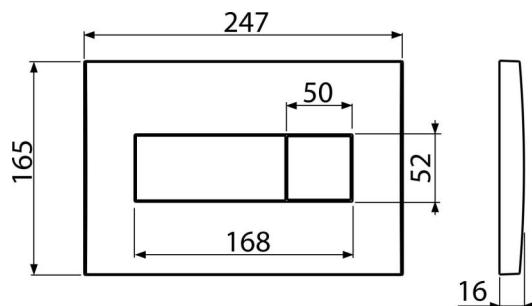

M375

Ovládacie tlačítko pre predstenové inštalačné systémy, zlatá-lesk

Použitie

Pre predstenové inštalačné systémy a WC nádrže pre zamurovanie

Vlastnosti

- Dvojčinné mechanické splachovanie
- Kompatibilný pre všetky predstenové inštalačné systémy a nádrže pre zamurovanie ALCAPLAST
- Materiál: plast
- Povrchová úprava: zlatá

Rozsah dodávky

- Šablóna pre nastavenie skrutiek tlačítek
- Skrutka mechanizmu splachovania 2 ks
- Tlačítko
- Upevňovací rámček tlačítka
- Závitová úchytká rámčeku tlačítka 2 ks

Objednací kód, Logistické informácie

Kód	EAN		Hmotnosť (kus | balenie | paleta)	Rozmer (kus | balenie)	Množstvo (balenie | paleta)
M375	8595580501730	Zlatá-lesk	0,40 | 9,93 | 298,0 kg	250×40×175 | 595×245×395 mm	25 | 700 ks

Záruky **Colný kód**
2/2 rokov * 39269097

Technické parametre

- Ovládacia sila < 20 N