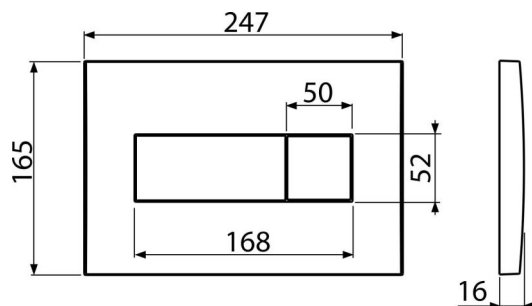

M370

Ovládacie tlačítko pre predstenové inštalačné systémy, biela-lesk

Použitie

Pre predstenové inštalačné systémy a WC nádrže pre zamurovanie

Vlastnosti

- Dvojčinné mechanické splachovanie
- Kompatibilný pre všetky predstenové inštalačné systémy a nádrže pre zamurovanie ALCAPLAST
- Materiál: plast
- Povrchová úprava: biela

Rozsah dodávky

- Šablóna pre nastavenie skrutiek tlačítek
- Skrutka mechanizmu splachovania 2 ks
- Tlačítko
- Upevňovací rámček tlačítka
- Závitová úchytka rámčeku tlačítka 2 ks

Objednací kód, Logistické informácie

Kód	EAN		Hmotnosť (kus balenie paleta)	Rozmer (kus balenie)	Množstvo (balenie paleta)
M370	8594045938272	Biela-lesk	0,39 9,72 292,1 kg	250×40×175 595×245×395 mm	25 700 ks

Záruky **Colný kód**
2/2 rokov * 39269097

Technické parametre

- Ovládacia sila < 20 N