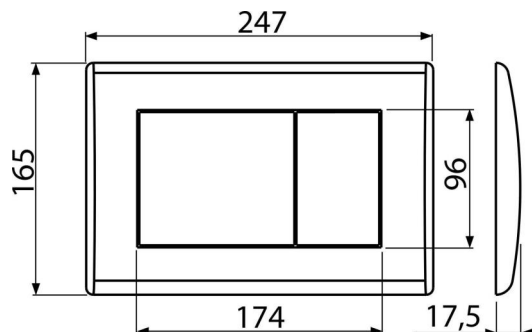

M275

Ovládacie tlačítko pre predstenové inštalačné systémy, zlatá-lesk

Použitie

Pre predstenové inštalačné systémy a WC nádrže pre zamurovanie

Vlastnosti

- Dvojčinné mechanické splachovanie
- Kompatibilný pre všetky predstenové inštalačné systémy a nádrže pre zamurovanie ALCAPLAST
- Materiál: plast
- Povrchová úprava: zlatá

Rozsah dodávky

- Šablóna pre nastavenie skrutiek tlačítek
- Skrutka mechanizmu splachovania 2 ks
- Tlačítko
- Upevňovací rámček tlačítka
- Závitová úchytka rámčeku tlačítka 2 ks

Objednací kód, Logistické informácie

Kód	EAN		Hmotnosť (kus | balenie | paleta)	Rozmer (kus | balenie)	Množstvo (balenie | paleta)
M275	8595580501662	Zlatá-lesk	0,40 | 9,91 | 297,4 kg	250×40×175 | 595×245×395 mm	25 | 700 ks

Záruky 2/2 rokov *   Colný kód 39269097

Technické parametre

- Ovládacia sila < 20 N