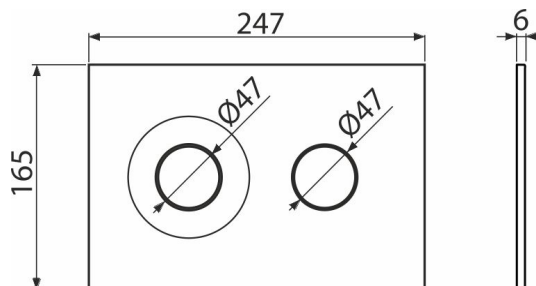

M1978

Ovládacie tlačítko pre predstenové inštalačné systémy, čierna-mat

Použitie

Pre predstenové inštalačné systémy a WC nádrže pre zamurovanie

Vlastnosti

- Dvojčinné mechanické splachovanie
- Kompatibilný pre všetky predstenové inštalačné systémy a nádrže pre zamurovanie Alca
- Materiál: plast
- Povrchová úprava: čierna mat
- Tlačítko minimálne vystupuje nad obklad vďaka hrúbke iba 5,5 mm

Rozsah dodávky

- Šablóna pre nastavenie skrutiek tlačítek
- Skrutka mechanizmu splachovania 2 ks
- Tlačítko
- Upevňovací rámček tlačítka
- Závitová úchytká rámčeku tlačítka 2 ks

Objednací kód, Logistické informácie

Kód	EAN	Hmotnosť (kus balenie paleta)	Rozmer (kus balenie)	Množstvo (balenie paleta)
M1978	8595580583309	Čierna-mat 0,37 9,23 278,5 kg	250×170×36 595×395×245 mm	25 700 ks

Záruky **Colný kód**
2/2 rokov * 39269097