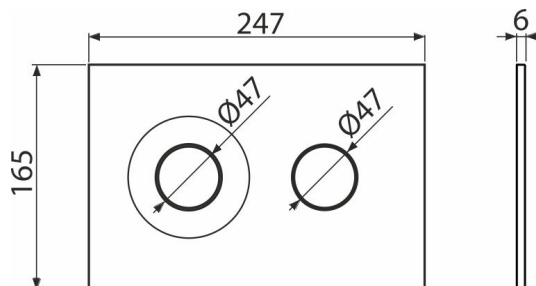

M1976

Ovládacie tlačítko pre predstenové inštaláčne systémy, biela-mat

Použitie

Pre predstenové inštaláčne systémy a WC nádrže pre zamurovanie

Vlastnosti

- Dvojčinné mechanické splachovanie
- Kompatibilný pre všetky predstenové inštaláčne systémy a nádrže pre zamurovanie Alca
- Materiál: plast
- Povrchová úprava: biela mat
- Tlačítko minimálne vystupuje nad obklad vďaka hrúbke iba 5,5 mm

Rozsah dodávky

- Šablóna pre nastavenie skrutiek tlačítek
- Skrutka mechanizmu splachovania 2 ks
- Tlačítko
- Upevňovací rámček tlačítka
- Závitová úchytká rámčeku tlačítka 2 ks

Objednací kód, Logistické informácie

Kód	EAN	Hmotnosť (kus | balenie | paleta)	Rozmer (kus | balenie)	Množstvo (balenie | paleta)
M1976	8595580583293	0,37 | 9,23 | 278,5 kg	250×170×36 | 595×395×245 mm	25 | 700 ks

Záruky **Colný kód**
2/2 rokov * 39269097

Technické parametre

- Ovládacia sila N