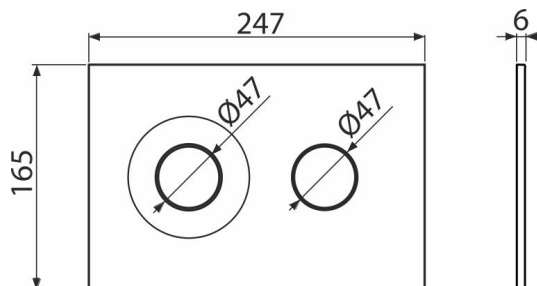

M1976-2

Ovládacie tlačítko pre predstenové inštalačné systémy, biela-mat/chróm-mat

Použitie

Pre predstenové inštalačné systémy a WC nádrže pre zamurovanie

Vlastnosti

- Dvojčinné mechanické splachovanie
- Kompatibilný pre všetky predstenové inštalačné systémy a nádrže pre zamurovanie Alca
- Materiál: plast
- Tlačítko minimálne vystupuje nad obklad vďaka hrúbke iba 5,5 mm

Rozsah dodávky

- Šablóna pre nastavenie skrutiek tlačítek
- Skrutka mechanizmu splachovania 2 ks
- Tlačítko
- Upevňovací rámček tlačítka
- Závitová úchytká rámčeku tlačítka 2 ks

Objednací kód, Logistické informácie

Kód	EAN	Hmotnosť (kus balenie paleta)	Rozmer (kus balenie)	Množstvo (balenie paleta)
M1976-2	8595580583798	Biela-mat/chróm-mat 9,23 278,5 kg	250×170×36 595×395×245 mm	25 700 ks

Záruky **Colný kód**
2/2 rokov * 39269097