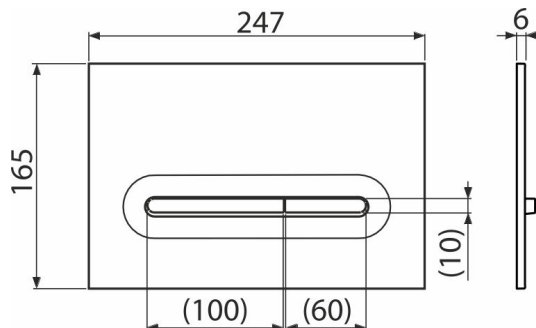

M1878-7

Ovládacie tlačítko pre predstenové inštalačné systémy, čierna-mat/zlatá-mat

Použitie

Pre predstenové inštalačné systémy a WC nádrže pre zamurovanie

Vlastnosti

- Dvojčinné mechanické splachovanie
- Kompatibilný pre všetky predstenové inštalačné systémy a nádrže pre zamurovanie Alca
- Materiál: plast
- Povrchová úprava: čierna-mat/zlatá-mat
- Tlačítko minimálne vystupuje nad obklad vďaka hrúbke iba 5,5 mm

Rozsah dodávky

- Šablóna pre nastavenie skrutiek tlačítek
- Skrutka mechanizmu splachovania 2 ks
- Tlačítko
- Upevňovací rámček tlačítka
- Závitová úchytká rámčeku tlačítka 2 ks

Objednací kód, Logistické informácie

Kód	EAN	Hmotnosť (kus balenie paleta)	Rozmer (kus balenie)	Množstvo (balenie paleta)
M1878-7	8595580583262	Čierna-mat/zlatá-mat 9,52 286,6 kg	250×170×36 595×395×245 mm	25 700 ks

Záruky 2/2 rokov * Colný kód 39269097