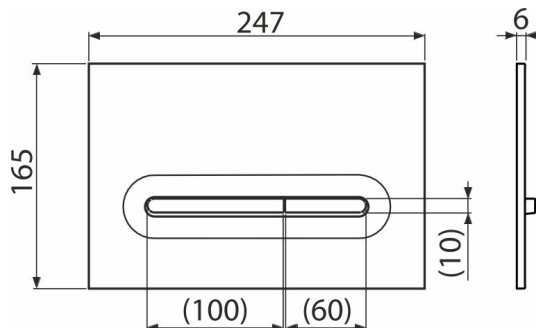

M1876

Ovládacie tlačítko pre predstenové inštalačné systémy, biela-mat

Použitie

Pre predstenové inštalačné systémy a WC nádrže pre zamurovanie

Vlastnosti

- Dvojčinné mechanické splachovanie
- Kompatibilný pre všetky predstenové inštalačné systémy a nádrže pre zamurovanie Alca
- Materiál: plast
- Povrchová úprava: biela mat
- Tlačítko minimálne vystupuje nad obklad vďaka hrúbke iba 5,5 mm

Rozsah dodávky

- Šablóna pre nastavenie skrutiek tlačítek
- Skrutka mechanizmu splachovania 2 ks
- Tlačítko
- Upevňovací rámček tlačítka
- Závitová úchytká rámčeku tlačítka 2 ks

Objednací kód, Logistické informácie

Kód	EAN	Hmotnosť (kus balenie paleta)	Rozmer (kus balenie)	Množstvo (balenie paleta)
M1876	8595580583231	0,38 9,52 286,6 kg	250×170×36 595×395×245 mm	25 700 ks

Záruky 2/2 rokov * Colný kód 39269097

Technické parametre