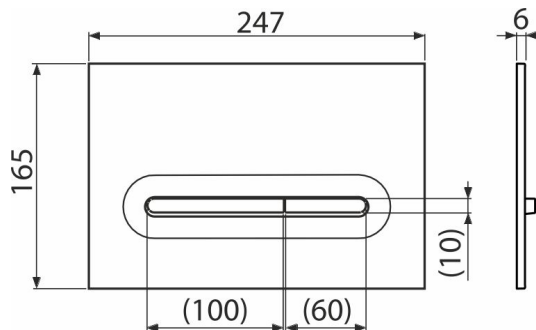

M1876-1

Ovládacie tlačítko pre predstenové inštalačné systémy, biela-mat/chróm-lesk

Použitie

Pre predstenové inštalačné systémy a WC nádrže pre zamurovanie

Vlastnosti

- Dvojčinné mechanické splachovanie
- Kompatibilný pre všetky predstenové inštalačné systémy a nádrže pre zamurovanie Alca
- Materiál: plast
- Tlačítko minimálne vystupuje nad obklad vďaka hrúbke iba 5,5 mm

Rozsah dodávky

- Šablóna pre nastavenie skrutiek tlačítek
- Skrutka mechanizmu splachovania 2 ks
- Tlačítko
- Upevňovací rámček tlačítka
- Závitová úchytká rámčeku tlačítka 2 ks

Objednací kód, Logistické informácie

Kód	EAN	Hmotnosť (kus balenie paleta)	Rozmer (kus balenie)	Množstvo (balenie paleta)
M1876-1	8595580583781	Biela-mat/chróm-lesk 9,52 286,6 kg	250×170×36 595×395×245 mm	25 700 ks

Záruky **Colný kód**
2/2 rokov * 39269097