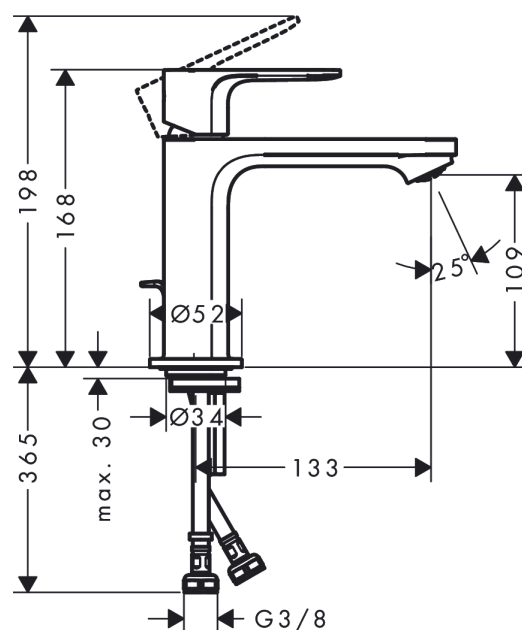

Rebris E

páková umyvadlová baterie 110 s odtokovou soupravou s táhlem

Povrch: **matná černá** Číslo položky: **72557670**

Popis

Vlastnosti

- obsahuje: páková umyvadlová baterie, odtoková souprava
- ComfortZone 110
- vyložení: 133 mm
- výška výtoku: 109 mm
- varianta rukojeti: páková rukojeť
- typ proudu: normální proud
- maximální průtokové množství při 3 barech: 5 l/min
- keramická kartuše
- nastavitelné omezení teploty
- vhodné pro průtokové ohřívače vody
- odtoková souprava s táhlem G 1
- materiál odtokové soupravy: syntetická
- způsob montáže: Přípojky G 3/8
- rozměr přívodů: DN15
- EU taxonomy: max. 6 l/min - možný Substantial Contribution (SC)

Technologie

Ocenění za design

reddot winner 2022

Obrázek výrobku

Kótovaný výkres

Rebris E

páková umyvadlová baterie 110 s odtokovou soupravou s táhlem

Povrch: **matná černá** Číslo položky: **72557670**

Průtokový diagram