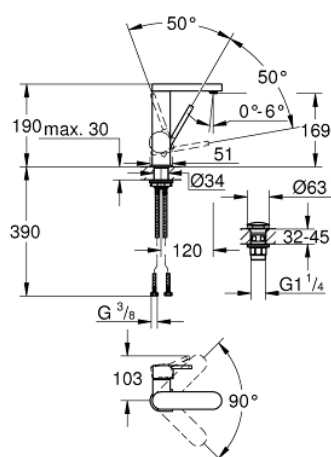

23 872 003 GROHE PLUS PÁKOVÁ UMÝVADLOVÁ BATÉRIA, DN 15 M-SIZE

POPIS PRODUKTU

- Colour: chrom
- 1-otvorová montáž
- kovová páka
- keramická kartuša 28 mm s technológiou GROHE SilkMove
- s obmedzovačom teploty
- povrch s GROHE Long-Life
- GROHE Water Saving SpeedClean perlátor 5,7 l/min
- GROHE AquaGuide nastaviteľný perlátor
- rýchlomontážny systém
- otočná výpusť
- otočný úhel 90°
- hladké tělo baterie se zaskakovacím uzávěrem a odtokovou soupravou DN 32
- flexi prípojné hadičky

23 872 003 **GROHE PLUS PÁKOVÁ UMÝVADLOVÁ BATÉRIA, DN 15**
M-SIZE

23 872 003 **GROHE PLUS PÁKOVÁ UMÝVADLOVÁ BATÉRIA, DN 15**
M-SIZE

NÁHRADNÉ DIELY , augusta 2018 – now

1: Kartuša (Č. obj. 46963000)

2: Perlátor (Č. obj. 48449000)

3: Hlavicové upevnenie (Č. obj. 48384000)

4: odpadová garnitúra (Č. obj. 65807000)