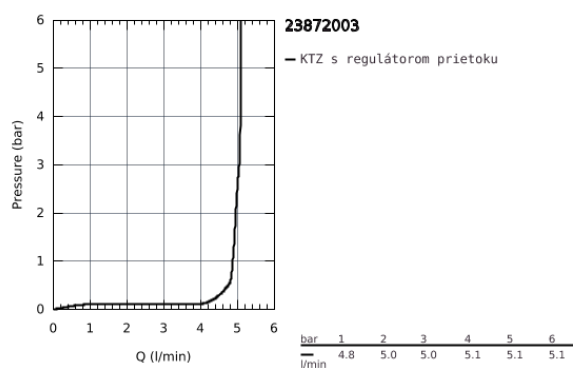

23 872 003 GROHE PLUS PÁKOVÁ UMÝVADLOVÁ BATÉRIA, DN 15 M-SIZE

POPIS PRODUKTU

- Colour: chrom
- 1-otvorová montáž
- kovová páka
- keramická kartuša 28 mm s technológiou GROHE SilkMove
- s obmedzovačom teploty
- povrch s GROHE Long-Life
- GROHE Water Saving SpeedClean perlátor 5,7 l/min
- GROHE AquaGuide nastaviteľný perlátor
- rýchlomontážny systém
- otočná výpusť
- otočný úhel 90°
- hladké tělo baterie se zaskakovacím uzávěrem a odtokovou soupravou DN 32
- flexi prípojné hadičky