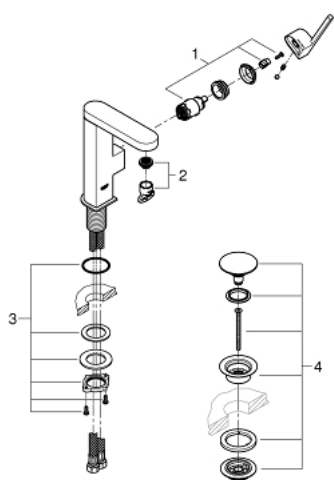

23 872 003 GROHE PLUS PÁKOVÁ UMÝVADLOVÁ BATÉRIA, DN 15 M-SIZE

POPIS PRODUKTU

- Colour: chrom
- 1-otvorová montáž
- kovová páka
- keramická kartuša 28 mm s technológiou GROHE SilkMove
- s obmedzovačom teploty
- povrch s GROHE Long-Life
- GROHE Water Saving SpeedClean perlátor 5,7 l/min
- GROHE AquaGuide nastaviteľný perlátor
- rýchlomontážny systém
- otočná výpusť
- otočný úhel 90°
- hladké tělo baterie se zaskakovacím uzávěrem a odtokovou soupravou DN 32
- flexi prípojné hadičky

23 872 003 **GROHE PLUS PÁKOVÁ UMÝVADLOVÁ BATÉRIA, DN 15**
M-SIZE

23 872 003 **GROHE PLUS PÁKOVÁ UMÝVADLOVÁ BATÉRIA, DN 15**
M-SIZE

NÁHRADNÉ DIELY , augusta 2018 – now

1: Kartuša (Č. obj. 46963000)

2: Perlátor (Č. obj. 48449000)

3: Hlavicové upevnenie (Č. obj. 48384000)

4: odpadová garnitúra (Č. obj. 65807000)