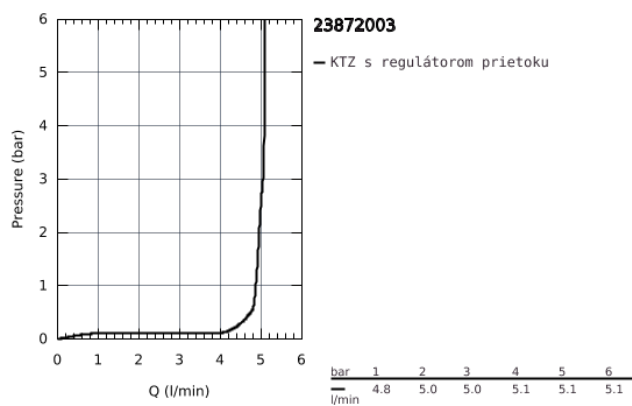

23 872 003 **GROHE PLUS PÁKOVÁ UMÝVADLOVÁ BATÉRIA, DN 15**
M-SIZE