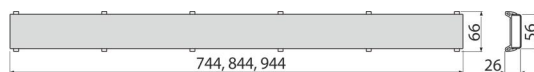

DOUBLE-850M

Obojstranný rošt DOUBLE

Použitie

Pre podlahové žľaby ALCA: APZ13, APZ23

Pre vloženie dlažby alebo vodeodolného dreva do hrúbky 12 mm

Vlastnosti

- Dno roštu je preplepené pásom s hrubým povrchom pre bezpečné prilepenie vloženej dlažby
- Materiál: nerezová oceľ AISI 304, DIN 1.4301
- Obojstranný nerezový rošt DOUBLE na vloženie dlažby alebo plným roštom

Rozsah dodávky

- Demontážny háčik
- Hrebeň na nanášanie lepidla do roštu
- Nerezový rošt DOUBLE

Objednací kód, Logistické informácie

Kód	EAN	Hmotnosť (kus balenie paleta)	Rozmer (kus balenie)	Množstvo (balenie paleta)
DOUBLE-850M	8595580565701	850 mm 0,98 0,98 - kg	760×35×65 760×35×65 mm	1 - ps