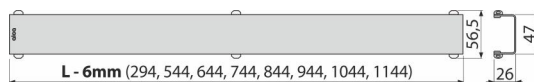

DESIGN-850ANTIC

Rošt pre líniový podlahový žlab, bronz-antic

Použitie

Pre podlahové žľaby ALCA: APZ6, APZ106, APZ1006, APZ1106, APZ16, APZ116, APZ1016, APZ1116

Vlastnosti

- Materiál U-profilu: mosadz + pohľadová povrchová úprava bronz-antic

Rozsah dodávky

- Demontážny háčik
- Plastová podpierka roštu
- Rošt

Objednací kód, Logistické informácie

Kód	EAN	Hmotnosť (kus | balenie | paleta)	Rozmer (kus | balenie)	Množstvo (balenie | paleta)	
DESIGN-850ANTIC	8595580539757	850 mm	0,80 | 0,80 | - kg	860×35×65 | - mm	1 | - ps

Záruky 2/3 rokov *   Colný kód 74182000

Normy EN 1253

Technické parametre

- Trieda zataženia K3 300 kg