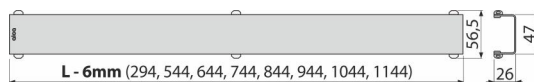

DESIGN-650ANTIC

Rošt pre líniový podlahový žlab, bronz-antic

Použitie

Pre podlahové žľaby ALCA: APZ6, APZ106, APZ1006, APZ1106, APZ16, APZ116, APZ1016, APZ1116

Vlastnosti

- Materiál U-profilu: mosadz + pohľadová povrchová úprava bronz-antic

Rozsah dodávky

- Demontážny háčik
- Plastová podpierka roštu
- Rošt

Objednací kód, Logistické informácie

Kód	EAN	Hmotnosť (kus | balenie | paleta)	Rozmer (kus | balenie)	Množstvo (balenie | paleta)	
DESIGN-650ANTIC	8595580539733	650 mm	0,65 | 0,65 | - kg	660×35×65 | - mm	1 | - ps

Záruky 2/3 rokov * Colný kód 74182000

Normy EN 1253

Technické parametre

- Trieda zataženia K3 300 kg