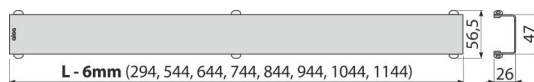

DESIGN-300ANTIC

Rošt pre líniový podlahový žlab, bronz-antic

Použitie

Pre podlahové žľaby ALCA: APZ6, APZ106, APZ1006, APZ1106, APZ16, APZ116, APZ1016, APZ1116

Vlastnosti

- Materiál U-profilu: mosadz + pohľadová povrchová úprava bronz-antic

Rozsah dodávky

- Demontážny háčik
- Plastová podpierka roštu
- Rošt

Objednací kód, Logistické informácie

Kód	EAN	Hmotnosť (kus | balenie | paleta)	Rozmer (kus | balenie)	Množstvo (balenie | paleta)
DESIGN-300ANTIC	8595580541286	300 mm 0,36 | 0,36 | - kg	310×35×65 | mm	1 | - ps

Záruky 2/3 rokov *
Colný kód 74182000

Normy EN 1253

Technické parametre

- Trieda zataženia K3 300 kg