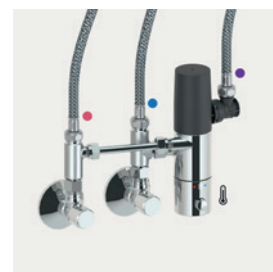

Jedinečná hybridná jednotka

- Jednoduchá montáž na rohové ventily
- Termostaticky riadená vopred zmiešaná voda
- Viaceré funkčné možnosti