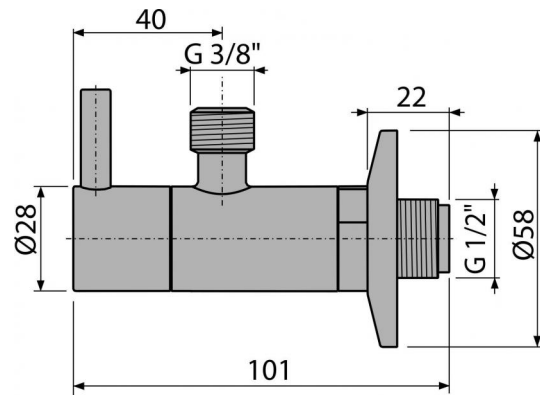

ARV001**Ventil rohový s filtrom 1/2"×3/8", guľatý****Použitie**

Pre montáž na omietku

Pre pripojenie stojankových vodovodných batérií

Vlastnosti

- Dizajnovo kompatibilný s umývadlovým sifónom A400
- Okrúhly dizajn
- Materiál: kov s chrómovou povrchovou úpravou
- Obsahuje filter na nečistoty

Rozsah dodávky

- Rozeta kovová
- Ventil

Objednací kód, Logistické informácie

Kód	EAN	Hmotnosť (kus balenie paleta)	Rozmer (kus balenie)	Množstvo (balenie paleta)
ARV001	8594045930887	0,3128 20,5884 596,4752 kg	150×45×65 390×240×300 mm	60 1680 ks

Záruky

2/3 rokov

Colný kód

84818019

Technické parametre

- Pripojka na hadicu G 3/8 "
- Závit G 1/2 "