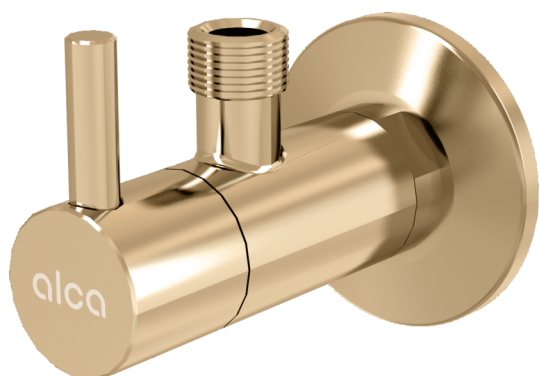

ARV001-G-P

Ventil rohový s filtrom 1/2"×3/8", GOLD-lesk

Použitie

Pre montáž na omietku

Pre pripojenie stojankových vodovodných batérií

Vlastnosti

- Okrúhly dizajn
- Obsahuje filter na nečistoty

Rozsah dodávky

- Rozeta kovová
- Ventil

Objednací kód, Logistické informácie

Kód	EAN	Hmotnosť (kus balenie paleta)	Rozmer (kus balenie)	Množstvo (balenie paleta)
ARV001-G-P	8595580571740	0,3198 18,5630 539,7640 kg	150×45×65 390×240×300 mm	60 1680 ks

Záruky 2/3 rokov * Colný kód 84818019

Technické parametre

- Pripojka na hadicu G 3/8 "
- Závit G 1/2 "