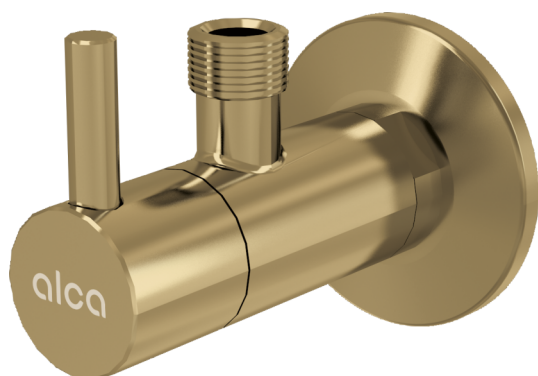

# ARV001-G-B

Ventil rohový s filtrom 1/2"×3/8", GOLD-kartáčovaný mat

### Použitie

Pre montáž na omietku

Pre pripojenie stojankových vodovodných batérií

### Vlastnosti

- Dizajnovo kompatibilný s umývadlovým sifónom A400-G-B
- Okrúhly dizajn
- Materiál: kov s pohľadovou povrchovou úpravou PVD
- Obsahuje filter na nečistoty