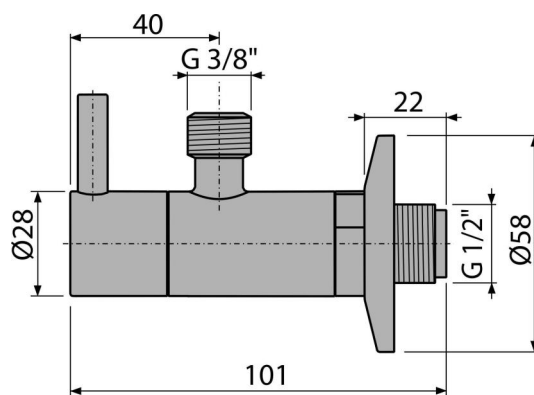

# ARV001-G-B

Ventil rohový s filtrom 1/2"×3/8", GOLD-kartáčovaný mat

### Použitie

Pre montáž na omietku

Pre pripojenie stojankových vodovodných batérií

### Vlastnosti

- Dizajnovo kompatibilný s umývadlovým sifónom A400-G-B
- Okrúhly dizajn
- Materiál: kov s pohľadovou povrchovou úpravou PVD
- Obsahuje filter na nečistoty

### Technické parametre

- Pripojka na hadicu G 3/8 "
- Závit G 1/2 "