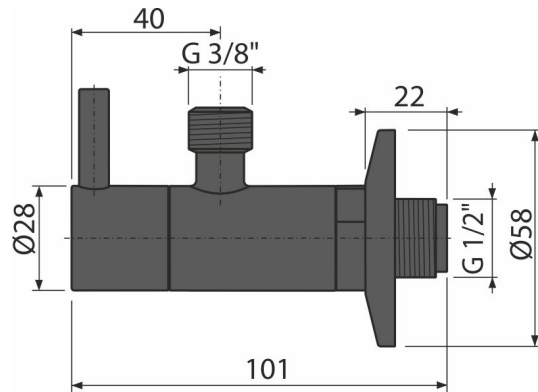

ARV001-BLACK

Ventil rohový s filtrom 1/2"×3/8", čierna-mat

**Použitie**

Pre montáž na omietku

Pre pripojenie stojankových vodovodných batérií

Vlastnosti

- Farba: čierna-mat
- Dizajnovo kompatibilný s umývadlovým sifónom A400
- Okrúhly dizajn
- Materiál: pochrómovaný kov s povrchovou úpravou čierna-mat
- Obsahuje filter na nečistoty

Rozsah dodávky

- Rozeta kovová
- Ventil

Objednací kód, Logistické informácie

Kód	EAN	Hmotnosť (kus balenie paleta)	Rozmer (kus balenie)	Množstvo (balenie paleta)
ARV001-BLACK	8595580558741	0,3128 20,5884 596,4752 kg	150×45×65 390×240×300 mm	60 1680 ks

Záruky **Colný kód**
 2/3 rokov 84818019

Technické parametre

- Pripojka na hadicu G 3/8 "
- Závit G 1/2 "