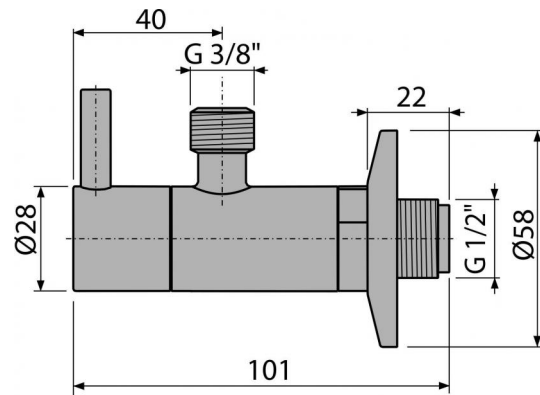

**ARV001-ANTIC**

Ventil rohový s filtrom 1/2"×3/8", bronz-antic

**Použitie**

Pre montáž na omietku

Pre pripojenie stojankových vodovodných batérií

**Vlastnosti**

- Dizajnovo kompatibilný s umývadlovým sifónom A400 bronz-antic
- Okrúhly dizajn
- Materiál: kov s pohľadovou povrchovou úpravou bronz-antic
- Obsahuje filter na nečistoty

**Rozsah dodávky**

- Rozeta kovová
- Ventil

**Objednací kód, Logistické informácie**

Kód	EAN	Hmotnosť (kus   balenie   paleta)	Rozmer (kus   balenie)	Množstvo (balenie   paleta)
ARV001-ANTIC	8595580539719	0,3198   18,5630   539,7640 kg	150×45×65   390×240×300 mm	60   1680 ks

**Záruky**

2/3 rokov

**Colný kód**

84818019

**Technické parametre**

- Pripojka na hadicu G 3/8 "
- Závit G 1/2 "