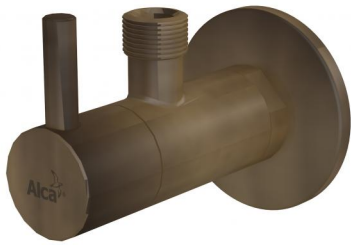

**ARV001-ANTIC**

Ventil rohový s filtrom 1/2"×3/8", bronz-antic

**Použitie**

Pre montáž na omietku

Pre pripojenie stojankových vodovodných batérií

**Vlastnosti**

- Dizajnovo kompatibilný s umývadlovým sifónom A400 bronz-antic
- Okrúhly dizajn
- Materiál: kov s pohľadovou povrchovou úpravou bronz-antic
- Obsahuje filter na nečistoty

**Rozsah dodávky**

- Rozeta kovová
- Ventil

**Objednací kód, Logistické informácie**

Kód	EAN	Hmotnosť (kus   balenie   paleta)	Rozmer (kus   balenie)	Množstvo (balenie   paleta)
ARV001-ANTIC	8595580539719	0,3198   18,5630   539,7640 kg	150×45×65   390×240×300 mm	60   1680 ks

**Záruky**

2/3 rokov

**Colný kód**

84818019

**Technické parametre**

- Pripojka na hadicu G 3/8 "
- Závit G 1/2 "