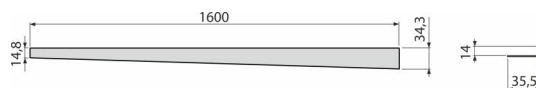

APZ903M/1600

Nerezová lišta pre spádovanú podlahu, ľavá

Použitie

Pre prechod vzniknutý počas výstavby sprchovacieho kúta medzi spádovanou a nespádovanou časťou podlahy, hrúbka dlažby 12 mm

Vlastnosti

- Materiál: nerezová oceľ AISI 304, DIN 1.4301
- Možnosť skrátenia ručnou pílkou
- Povrchová úprava: mat

Rozsah dodávky

- Lišta

Objednací kód, Logistické informácie

Kód	EAN	Hmotnosť (kus balenie paleta)	Rozmer (kus balenie)	Množstvo (balenie paleta)
APZ903M/1600	8595580579289	0,7500 0,0000 0,0000 kg	1600×36×29,5 – mm	1 – ps

Záruky Colný kód
2/5 rokov * 73269098

Technické parametre

- Výška lemu 14 mm