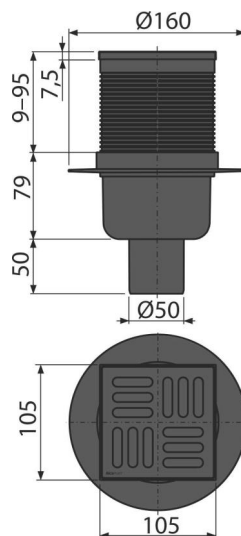

APV32BLACK

Podlahová vpusť 105×105/50 mm priama, mriežka nerez čierna-mat, kombinovaná zápachová uzáverka SMART

Použitie

Pre bezbariérový prístup

Pre odvodnenie v úrovni podlahy

Pre vnútorné priestory, kde sa neočakáva pravidelné využitie vpuste (prádelne, kotolne, pivnice)

Vlastnosti

- Farba: čierna-mat
- Bočné napojenie na odpad Ø50 mm
- Izolačný límeč pre napojenie na hydroizoláciu stavby
- Kombinovaná zápachová uzáverka SMART
- Kompatibilita s dielcami podlahových vpustí vrátane vodnej, suchej a kombinovanej zápachovej uzáverky SMART
- Materiál: polypropylén odolný voči mechanickému, chemickému a tepelnému poškodeniu
- Materiál: nerezová oceľ AISI 304, DIN 1.4301
- Mechanicky čistiteľný sifón až po odpadovú trubicu
- Nerezová mriežka 102×102×5 mm
- Vodný stĺpec a mechanická klapka účinnejšie zabraňujú prenikaniu zápachu z kanalizácie
- Výškovo upraviteľné hrdlo 9–95 mm

Rozsah dodávky

- Dizajnová nerezová mriežka
- Hrdlo vpuste 105×105 mm
- Kombinovaná zápachová uzáverka SMART
- Súprava tesnenia
- Telo vpuste priame Ø50 mm

Objednací kód, Logistické informácie

Kód	EAN	Hmotnosť (kus balenie paleta)	Rozmer (kus balenie)	Množstvo (balenie paleta)
APV32BLACK	8595580574956	0,45 9,05 164,8 kg	160×160×138 590×430×390 mm	20 320 ks

Záruky 2/6 rokov * Colný kód 39269097 Normy EN 1253

Technické parametre

- Celková stavebná výška 138-224 mm
- Odpadové potrubie priemer 50 mm
- Prietok s vtokovou mriežkou 37 l/min
- Trieda zaťaženia K3 300 kg
- Zápachová uzáverka 30 mm