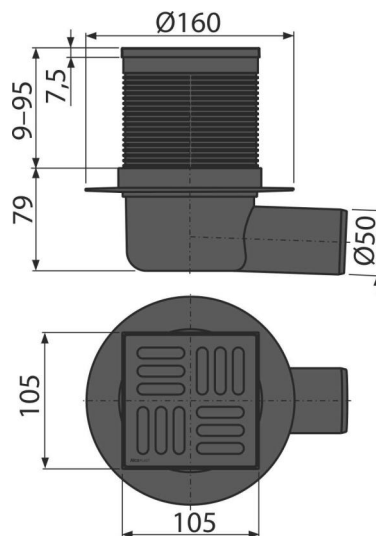

APV31BLACK

Podlahová vpusť 105×105/50 mm bočná, mriežka nerez čierna-mat, kombinovaná zápachová uzávaera SMART

Použitie

- Pre bezbariérový prístup
- Pre odvodnenie v úrovni podlahy
- Pre vnútorné priestory, kde sa neočakáva pravidelné využitie vpuste (prádelne, kotolne, pivnice)

Vlastnosti

- Farba: čierna-mat
- Bočné napojenie na odpad Ø50 mm
- Izolačný límeč pre napojenie na hydroizoláciu stavby
- Kombinovaná zápachová uzávaera SMART
- Kompatibilita s dielcami podlahových vpustí vrátane vodnej, suchej a kombinovanej zápachovej uzávěry SMART
- Materiál: nerezová oceľ AISI 304, DIN 1.4301
- Materiál: polypropylén odolný proti mechanickému, chemickému a tepelnému poškodeniu
- Nerezová mriežka 102×102×5 mm
- Vodný stĺpec a mechanická klapka účinnejšie zabraňujú prenikaniu zápachu z kanalizácie
- Výškovo upraviteľné hrdlo 9–95 mm

Rozsah dodávky

- Dizajnová nerezová mriežka
- Hrdlo vpuste 105×105 mm
- Kombinovaná zápachová uzávaera SMART
- Súprava tesnenia
- Telo vpuste bočné Ø50 mm

Objednací kód, Logistické informácie

Kód	EAN	Hmotnosť (kus balenie paleta)	Rozmer (kus balenie)	Množstvo (balenie paleta)
APV31BLACK	8595580574895	0,4716 9,3460 169,5360 kg	160×160×88 590×430×390 mm	20 320 ks

Záruky	Colný kód	Normy
2/6 rokov *	39269097	EN 1253

Technické parametre

- Celková stavebná výška 88-174 mm
- Odpadové potrubie priemer 50 mm
- Prietok s vtokovou mriežkou 37 l/min
- Trieda zaťaženia K3 300 kg
- Zápachová uzávaera 30 mm