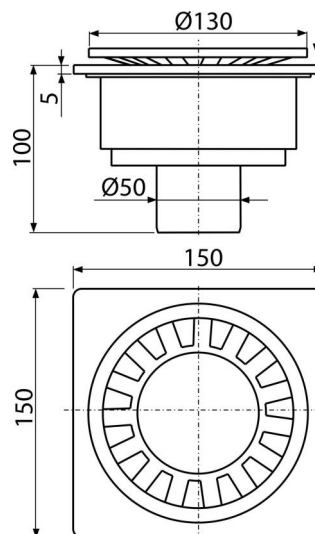

APV16

Podlahová vpusť 150×150/50 mm priama, mriežka šedá, vodná zápachová uzávača

Použitie

Pre bezbariérový prístup

Pre odvodnenie v úrovni podlahy

Pre vnútorné priestory, kde sa predpokladá časté využívanie spojené s pravidelným odtokom vody do vpuste (kúpeľne)

Vlastnosti

- Materiál: ABS
- Plastová mriežka Ø130 mm
- Priame napojenie na odpad Ø50 mm
- Vodná zápachová uzávača bráni prenikaniu zápachu z kanalizácie

Rozsah dodávky

- Plastová mriežka s integrovanou vodnou zápachovou uzáverou – biela
- Telo vpuste priame Ø50 mm

Objednací kód, Logistické informácie

Kód	EAN	Hmotnosť (kus balenie paleta)	Rozmer (kus balenie)	Množstvo (balenie paleta)
APV16	8594045934793	0,30 5,92 114,7 kg	110×150×150 590×240×390 mm	20 320 ks

Záruky

2/6 rokov *

Colný kód

39269097

Normy

EN 1253

Technické parametre

- Celková stavebná výška 100 mm
- Odpadové potrubie priemer 50 mm
- Prietok s vtokovou mriežkou 24 l/min
- Trieda zaťaženia K3 300 kg
- Zápachová uzávača 20 mm