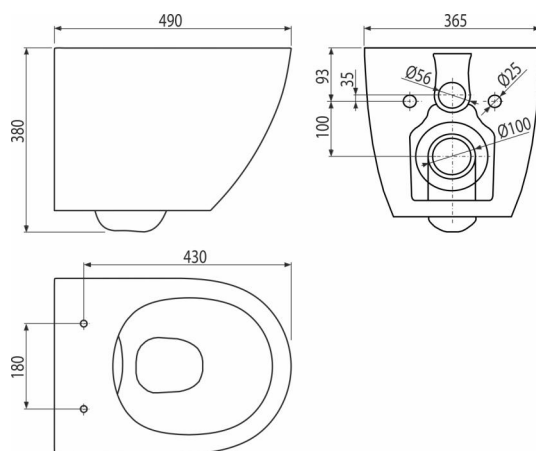

## Použitie

Pre montáž na predstavené inštalačné systémy

Pre montáž na stenu

## Vlastnosti

- Farba: biela
- Bez splachovacieho kruhu – pre jednoduchú údržbu a čistenie
- Hlboké splachovanie
- Materiál: duroplast
- Materiál: keramika
- Rozstup upevnenia 180 mm
- SOFTCLOSE – bezpečnostný spomaľovací systém zatvárania

## Objednací kód, Logistické informácie

Kód	EAN	Hmotnosť (kus   balenie   paleta)	Rozmer (kus   balenie)	Množstvo (balenie   paleta)
WC SOLID	8595580580933	28,00   28,00   468,0 kg	490×365×380   565×416×396 mm	1   16 ks

## Technické parametre

- Objem splachovania 3/6 l