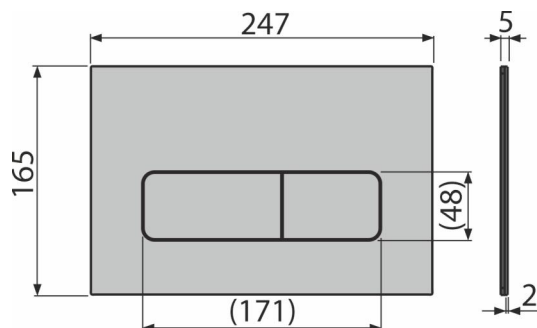

MOON-BRASS

Ovládacie tlačítko pre predstenové inštalačné systémy, mosadz

Použitie

Pre predstenové inštalačné systémy a WC nádrže pre zamurovanie

Vlastnosti

- Detailné spracovanie laserovou technológiou
- Dvojčinné mechanické splachovanie
- Kompatibilný pre všetky predstenové inštalačné systémy a nádrže pre zamurovanie ALCAPLAST
- Materiál: nerez s pohľadovou povrchovou úpravou mosadz
- Mechanizmus je plne integrovaný do steny
- Odolné proti UV žiareniu a vonkajším vplyvom
- Povrchová úprava: mosadz, Anti-fingerprint s úpravou proti odtlačkom prstov
- Tlačítko minimálne vystupuje nad obklad
- Údržba bežnými čistiacimi prostriedkami používanými v domácnosti na vodovodné armatúry a kúpeľňové doplnky

Rozsah dodávky

- Adaptačná sada pre ovládací mechanizmus vypúšťacieho ventilu
- Tlačítko
- Upevňovací rámček tlačítka
- Závitová úchytká rámčeku tlačítka 2 ks

Objednací kód, Logistické informácie

Kód	EAN	Hmotnosť (kus | balenie | paleta)	Rozmer (kus | balenie)	Množstvo (balenie | paleta)
MOON-BRASS	8595580577490	Mosadz 0,84 | 8,36 | 254,1 kg	255×85×175 | 595×245×395 mm	10 | 280 ks

Záruky **Colný kód**
2/2 rokov * 73269098

Technické parametre

- Ovládacia sila < 20 N