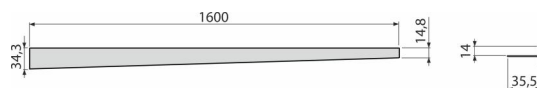

APZ904M/1600

Nerezová lišta pre spádovanú podlahu, pravá

Použitie

Pre prechod vzniknutý počas výstavby sprchovacieho kúta medzi spádovanou a nespádovanou časťou podlahy, hrúbka dlažby 12 mm

Vlastnosti

- Materiál: nerezová oceľ AISI 304, DIN 1.4301
- Možnosť skrátenia ručnou pílkou
- Povrchová úprava: mat

Rozsah dodávky

- Lišta

Objednací kód, Logistické informácie

Kód	EAN	Hmotnosť (kus balenie paleta)	Rozmer (kus balenie)	Množstvo (balenie paleta)
APZ904M/1600	8595580579296	0,7500 0,0000 0,0000 kg	1600×36×29,5 – mm	1 – ps

Záruky Colný kód
2/5 rokov * 73269098

Technické parametre

- Výška lemu 14 mm