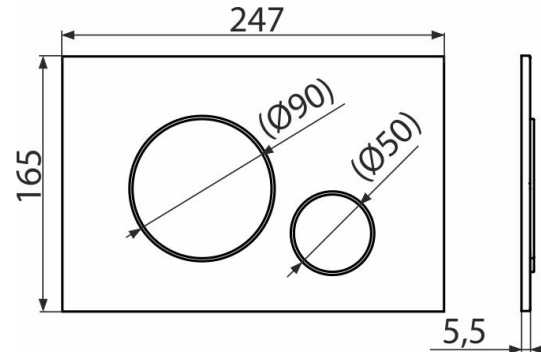

M670 THIN

Ovládacie tlačítko pre predstenové inštalačné systémy, biela-lesk

Použitie

Pre predstenové inštalačné systémy a WC nádrže pre zamurovanie

Vlastnosti

- Dvojčinné mechanické splachovanie
- Kompatibilný pre všetky predstenové inštalačné systémy a nádržky pre zamurovanie Alcaplast
- Materiál: plast
- Povrchová úprava: biela
- Tlačítko minimálne vystupuje nad obklad vďaka hrúbke iba 5,5 mm

Rozsah dodávky

- Šablóna pre nastavenie skrutiek tlačítek
- Skrutka mechanizmu splachovania 2 ks
- Tlačítko
- Upevňovací rámček tlačítka
- Závitová úchytka rámčeku tlačítka 2 ks

Objednací kód, Logistické informácie

Kód	EAN	Hmotnosť (kus | balenie | paleta)	Rozmer (kus | balenie)	Množstvo (balenie | paleta)
M670	8595580562663	0,3439 | 8,5975 | 260,7300 kg	250×170×36 | 595×395×245 mm	25 | 700 ks

Záruky 2/2 rokov
Colný kód 39269097

Technické parametre

- Ovládacia síla < 20 N