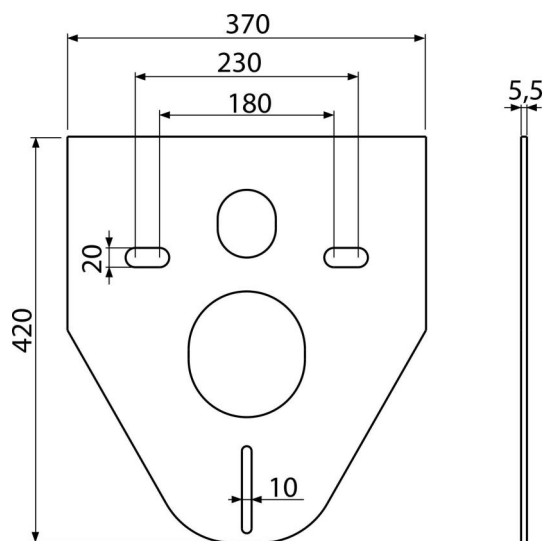

M91

Izolačná doska pre závesné WC a bidet

Použitie

Pre montáž keramiky s pripojením 180 mm a 230 mm
 Pre vyrovnanie nerovností medzi zariadenovacím predmetom a obkladom
 Pre závesné WC a závesný bidet

Vlastnosti

- Bez pamätového efektu
- Jednoducho zarezateľná do tvaru zariadenovacieho predmetu
- Materiál: XPLE
- Prerušenie prenosu vibrácií medzi stenou a zariadenovacím predmetom

Rozsah dodávky

- Izolačná doska

Objednací kód, Logistické informácie

Kód	EAN	Hmotnosť (kus balenie paleta)	Rozmer (kus balenie)	Množstvo (balenie paleta)
M91	8594045933024	0,0509 7,6350 50,5400 kg	420x370x5,5 640x610x530 mm	150 600 ks