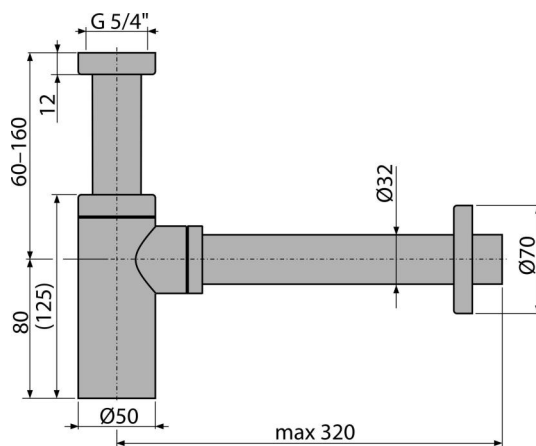

A400-RG-P

Sifón umývadlový DN32 DESIGN, RED GOLD-lesk

Použitie

Pre umývadlo

Vlastnosti

- Materiál: mosadz s pohľadovou povrchovou úpravou PVD
- Napojenie na odpadovú rúrku Ø32 mm
- Zvýšená odolnosť proti poškrabaniu

Rozsah dodávky

- Matica pre pripojenie umývadlovej výpuste 5/4"
- Rozeta kovová
- Telo sifónu

Objednací kód, Logistické informácie

Kód	EAN	Hmotnosť (kus balenie paleta)	Rozmer (kus balenie)	Množstvo (balenie paleta)
A400-RG-P	8595580571542	0,67 7,99 243,8 kg	330x70x150 590x240x390 mm	12 336 ks

Záruky	Colný kód	Normy
2/3 rokov *	74182000	EN 274

Technické parametre

- Prietok 30 l/min
- Zápachová uzáverka 50 mm