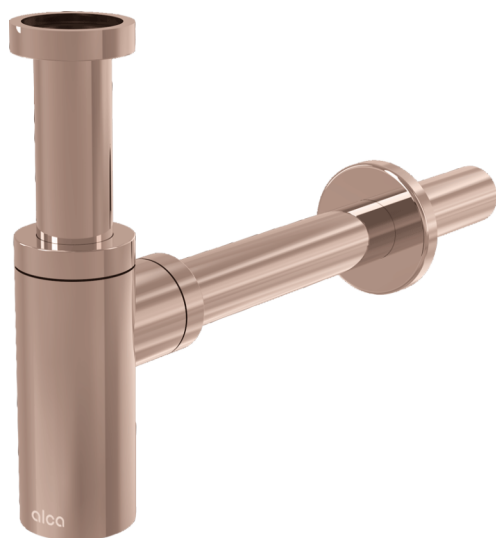

A400-RG-P

Sifón umývadlový DN32 DESIGN, RED GOLD-lesk

Použitie

Pre umývadlo

Vlastnosti

- Materiál: mosadz s pohľadovou povrchovou úpravou PVD
- Napojenie na odpadovú rúrku Ø32 mm
- Zvýšená odolnosť proti poškrabaniu

Rozsah dodávky

- Matica pre pripojenie umývadlovej výpuste 5/4"
- Rozeta kovová
- Telo sifónu

Objednací kód, Logistické informácie

Kód	EAN	Hmotnosť (kus balenie paleta)	Rozmer (kus balenie)	Množstvo (balenie paleta)
A400-RG-P	8595580571542	0,67 7,99 243,8 kg	330x70x150 590x240x390 mm	12 336 ks

Záruky	Colný kód	Normy
2/3 rokov *	74182000	EN 274

Technické parametre

- Prietok 30 l/min
- Zápachová uzáverka 50 mm