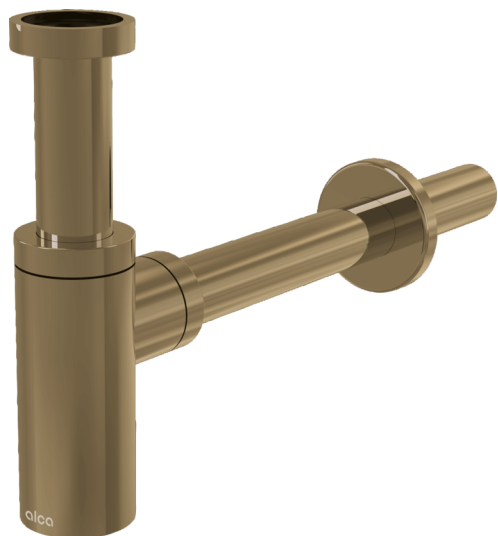

A400-G-B

Sifón umývadlový DN32 DESIGN, GOLD-kartáčovaný mat

Použitie

Pre umývadlo

Vlastnosti

- Materiál: mosadz s pohľadovou povrchovou úpravou PVD
- Napojenie na odpadovú rúrku Ø32 mm
- Zvýšená odolnosť proti poškrabaniu

Rozsah dodávky

- Matica pre pripojenie umývadlovej výpuste 5/4"
- Rozeta kovová
- Telo sifónu

Objednací kód, Logistické informácie

Kód	EAN	Hmotnosť (kus balenie paleta)	Rozmer (kus balenie)	Množstvo (balenie paleta)
A400-G-B	8595580571597	0,67 7,99 243,8 kg	330x70x150 590x240x390 mm	12 336 ks

Záruky	Colný kód	Normy
2/3 rokov *	74182000	EN 274

Technické parametre

- Prietok 30 l/min
- Zápachová uzávača 50 mm